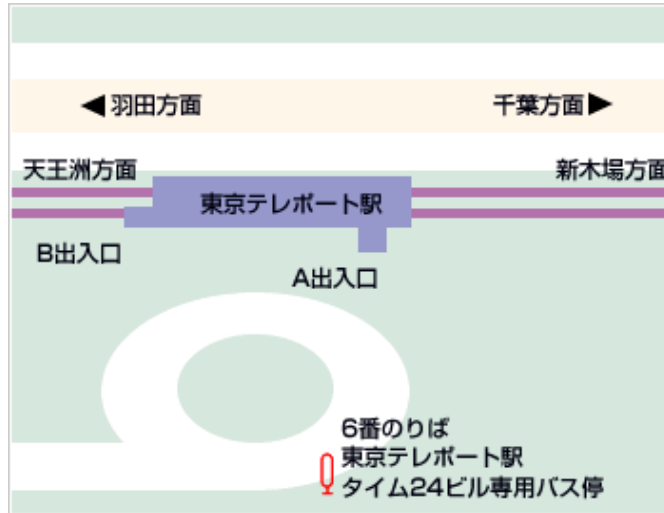

# タイム24ビル・会場アクセス図

会場：タイム24ビル（〒135-8073 東京都江東区青海 2-4-32 TEL：03-5531-0024）

- ゆりかもめ「テレコムセンター駅」下車、徒歩約2分
  - りんかい線「東京テレポート駅」下車、無料循環バスにて約3分（平日のみ運行）
- ※タクシー利用の場合は、両駅から約1～3分（710円～800円程）

## 【東京テレポート駅 無料循環バス乗場図（6番のりば）】

## ◆無料循環バス時刻表（東京テレポート駅⇄タイム24ビル）

東京テレポート駅発 11:11・11:27・11:43・11:59・12:16・12:36・12:56

タイム24ビル発 17:04・17:12・17:20・17:28・17:34・17:39・17:44・17:49

※上記以外の時間帯にも、バスは運行しています。

## 【タイム24ビル周辺・無料循環バス乗場図】