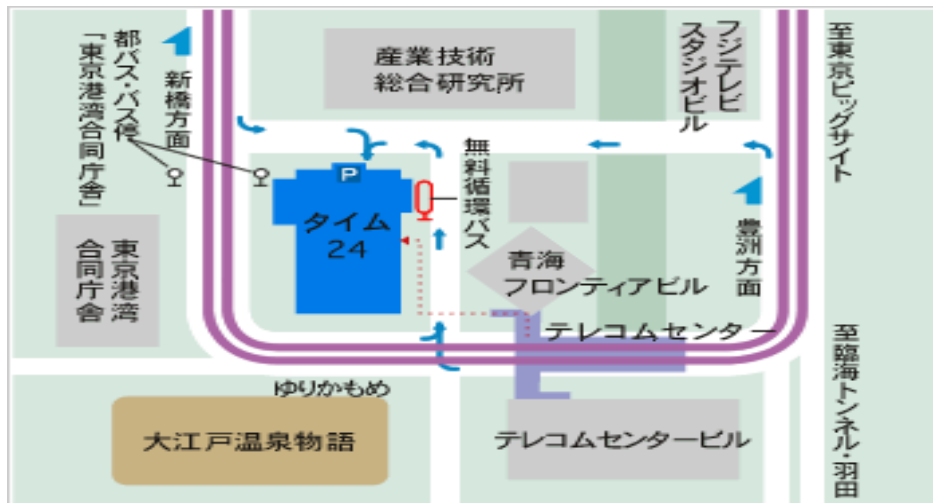

# タイム24ビル・会場アクセス図

会場：タイム24ビル（〒135-8073 東京都江東区青海 2-4-32 TEL：03-5531-0024）

- ゆりかもめ「テレコムセンター駅」下車、徒歩約2分
  - りんかい線「東京テレポート駅」下車、無料循環バスにて約3分（平日のみ運行）
- ※タクシー利用の場合は、両駅から約1～3分（710円～800円程）

## 【東京テレポート駅 無料循環バス乗場図（6番のりば）】

## ◆無料循環バス時刻表（東京テレポート駅⇄タイム24ビル）

東京テレポート駅発 11:11・11:27・11:43・11:59・12:16・12:36・12:56

タイム24ビル発 17:04・17:12・17:20・17:28・17:34・17:39・17:44・17:49

※上記以外の時間帯にも、バスは運行しています。

## 【タイム24ビル周辺・無料循環バス乗場図】